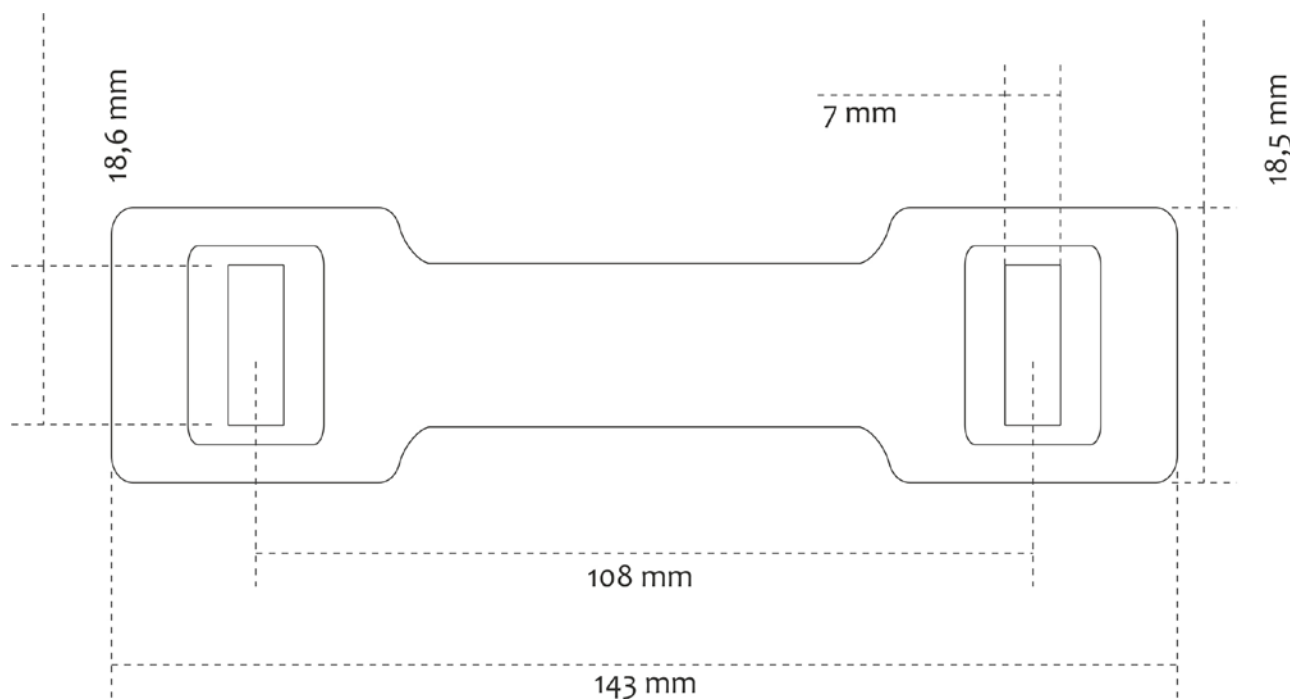

# plastová ucha dvoudílná - 146 mm

## Specifikace - Díl 1

Kód	Délka	Šířka	Tloušťka	Nosnost	Barva
PH-02146D1T	143 mm	34,5 mm	2,15 mm	10 Kg	Transparentní
PH-02146D1W	143 mm	34,5 mm	2,15 mm	10 Kg	Bílá
PH-02146D1B	143 mm	34,5 mm	2,15 mm	10 Kg	Černá

## Specifikace - Díl 2

Kód	Délka	Výška	Šířka	Nosnost	Barva
PH-02146D2T	146 mm	25,2 mm	18 mm	10 Kg	Transparentní
PH-02146D2W	146 mm	25,2 mm	18 mm	10 Kg	Bílá
PH-02146D2B	146 mm	25,2 mm	18 mm	10 Kg	Černá