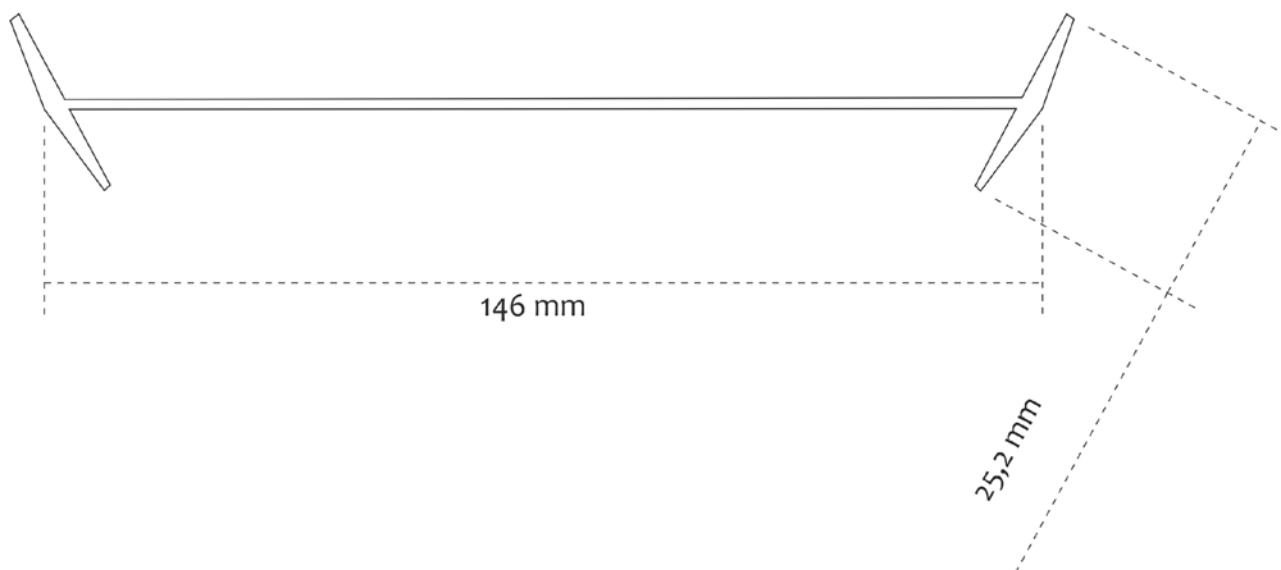

## Specifikace - Díl 1

Kód	Délka	Šířka	Tloušťka	Nosnost	Barva
PH-02146D1T	143 mm	34,5 mm	2,15 mm	10 Kg	Transparentní
PH-02146D1W	143 mm	34,5 mm	2,15 mm	10 Kg	Bílá
PH-02146D1B	143 mm	34,5 mm	2,15 mm	10 Kg	Černá

# plastová ucha dvoudílná - 146 mm

## Specifikace - Díl 2

Kód	Délka	Výška	Šířka	Nosnost	Barva
PH-02146D2T	146 mm	25,2 mm	18 mm	10 Kg	Transparentní
PH-02146D2W	146 mm	25,2 mm	18 mm	10 Kg	Bílá
PH-02146D2B	146 mm	25,2 mm	18 mm	10 Kg	Černá