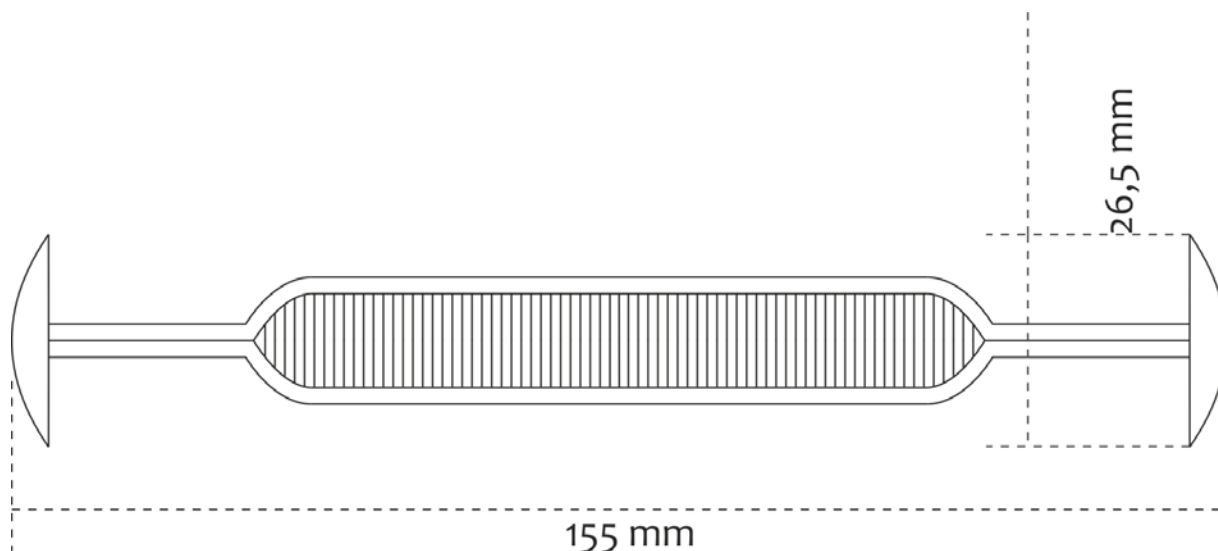

## Specifikace

Kód	Délka	Šířka	Tloušťka	Nosnost	Barva
PH-01155T	150 mm	26,5mm	4,7 mm	12 Kg	Transparentní
PH-01155W	150 mm	26,5mm	4,7 mm	12 Kg	Bílá
PH-01155B	150 mm	26,5mm	4,7 mm	12 Kg	Černá