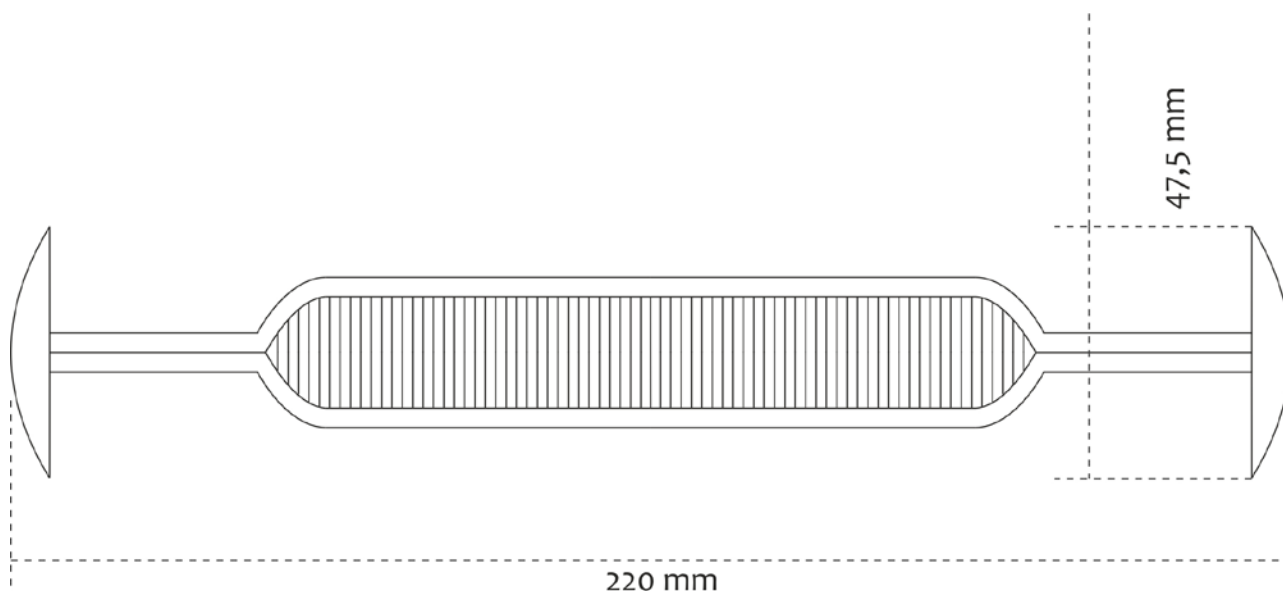

Specifikace

Kód	Délka	Šířka	Tloušťka	Nosnost	Barva
PH-01220T	220 mm	47,5mm	5 mm	25 Kg	Transparentní
PH-01220W	220 mm	47,5mm	5 mm	25 Kg	Bílá
PH-01220B	220 mm	47,5mm	5 mm	25 Kg	Černá