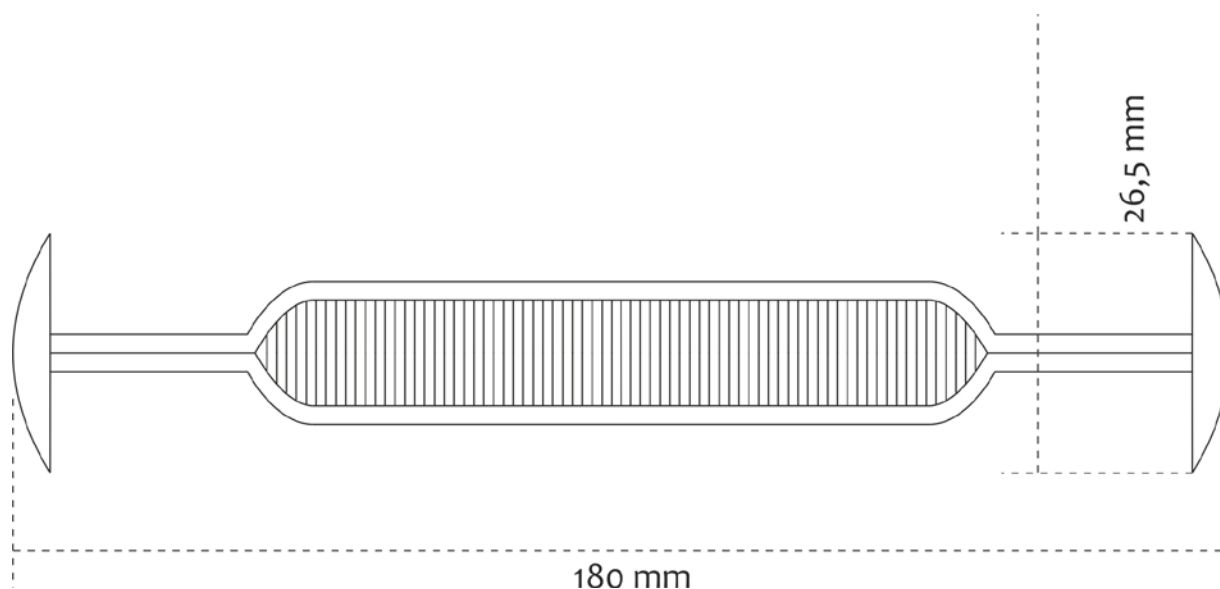

## Specifikace

Kód	Délka	Šířka	Tloušťka	Nosnost	Barva
PH-01180T	180 mm	26,5mm	4,7 mm	16 Kg	Transparentní
PH-01180W	180 mm	26,5mm	4,7 mm	16 Kg	Bílá
PH-01180B	180 mm	26,5mm	4,7 mm	16 Kg	Černá